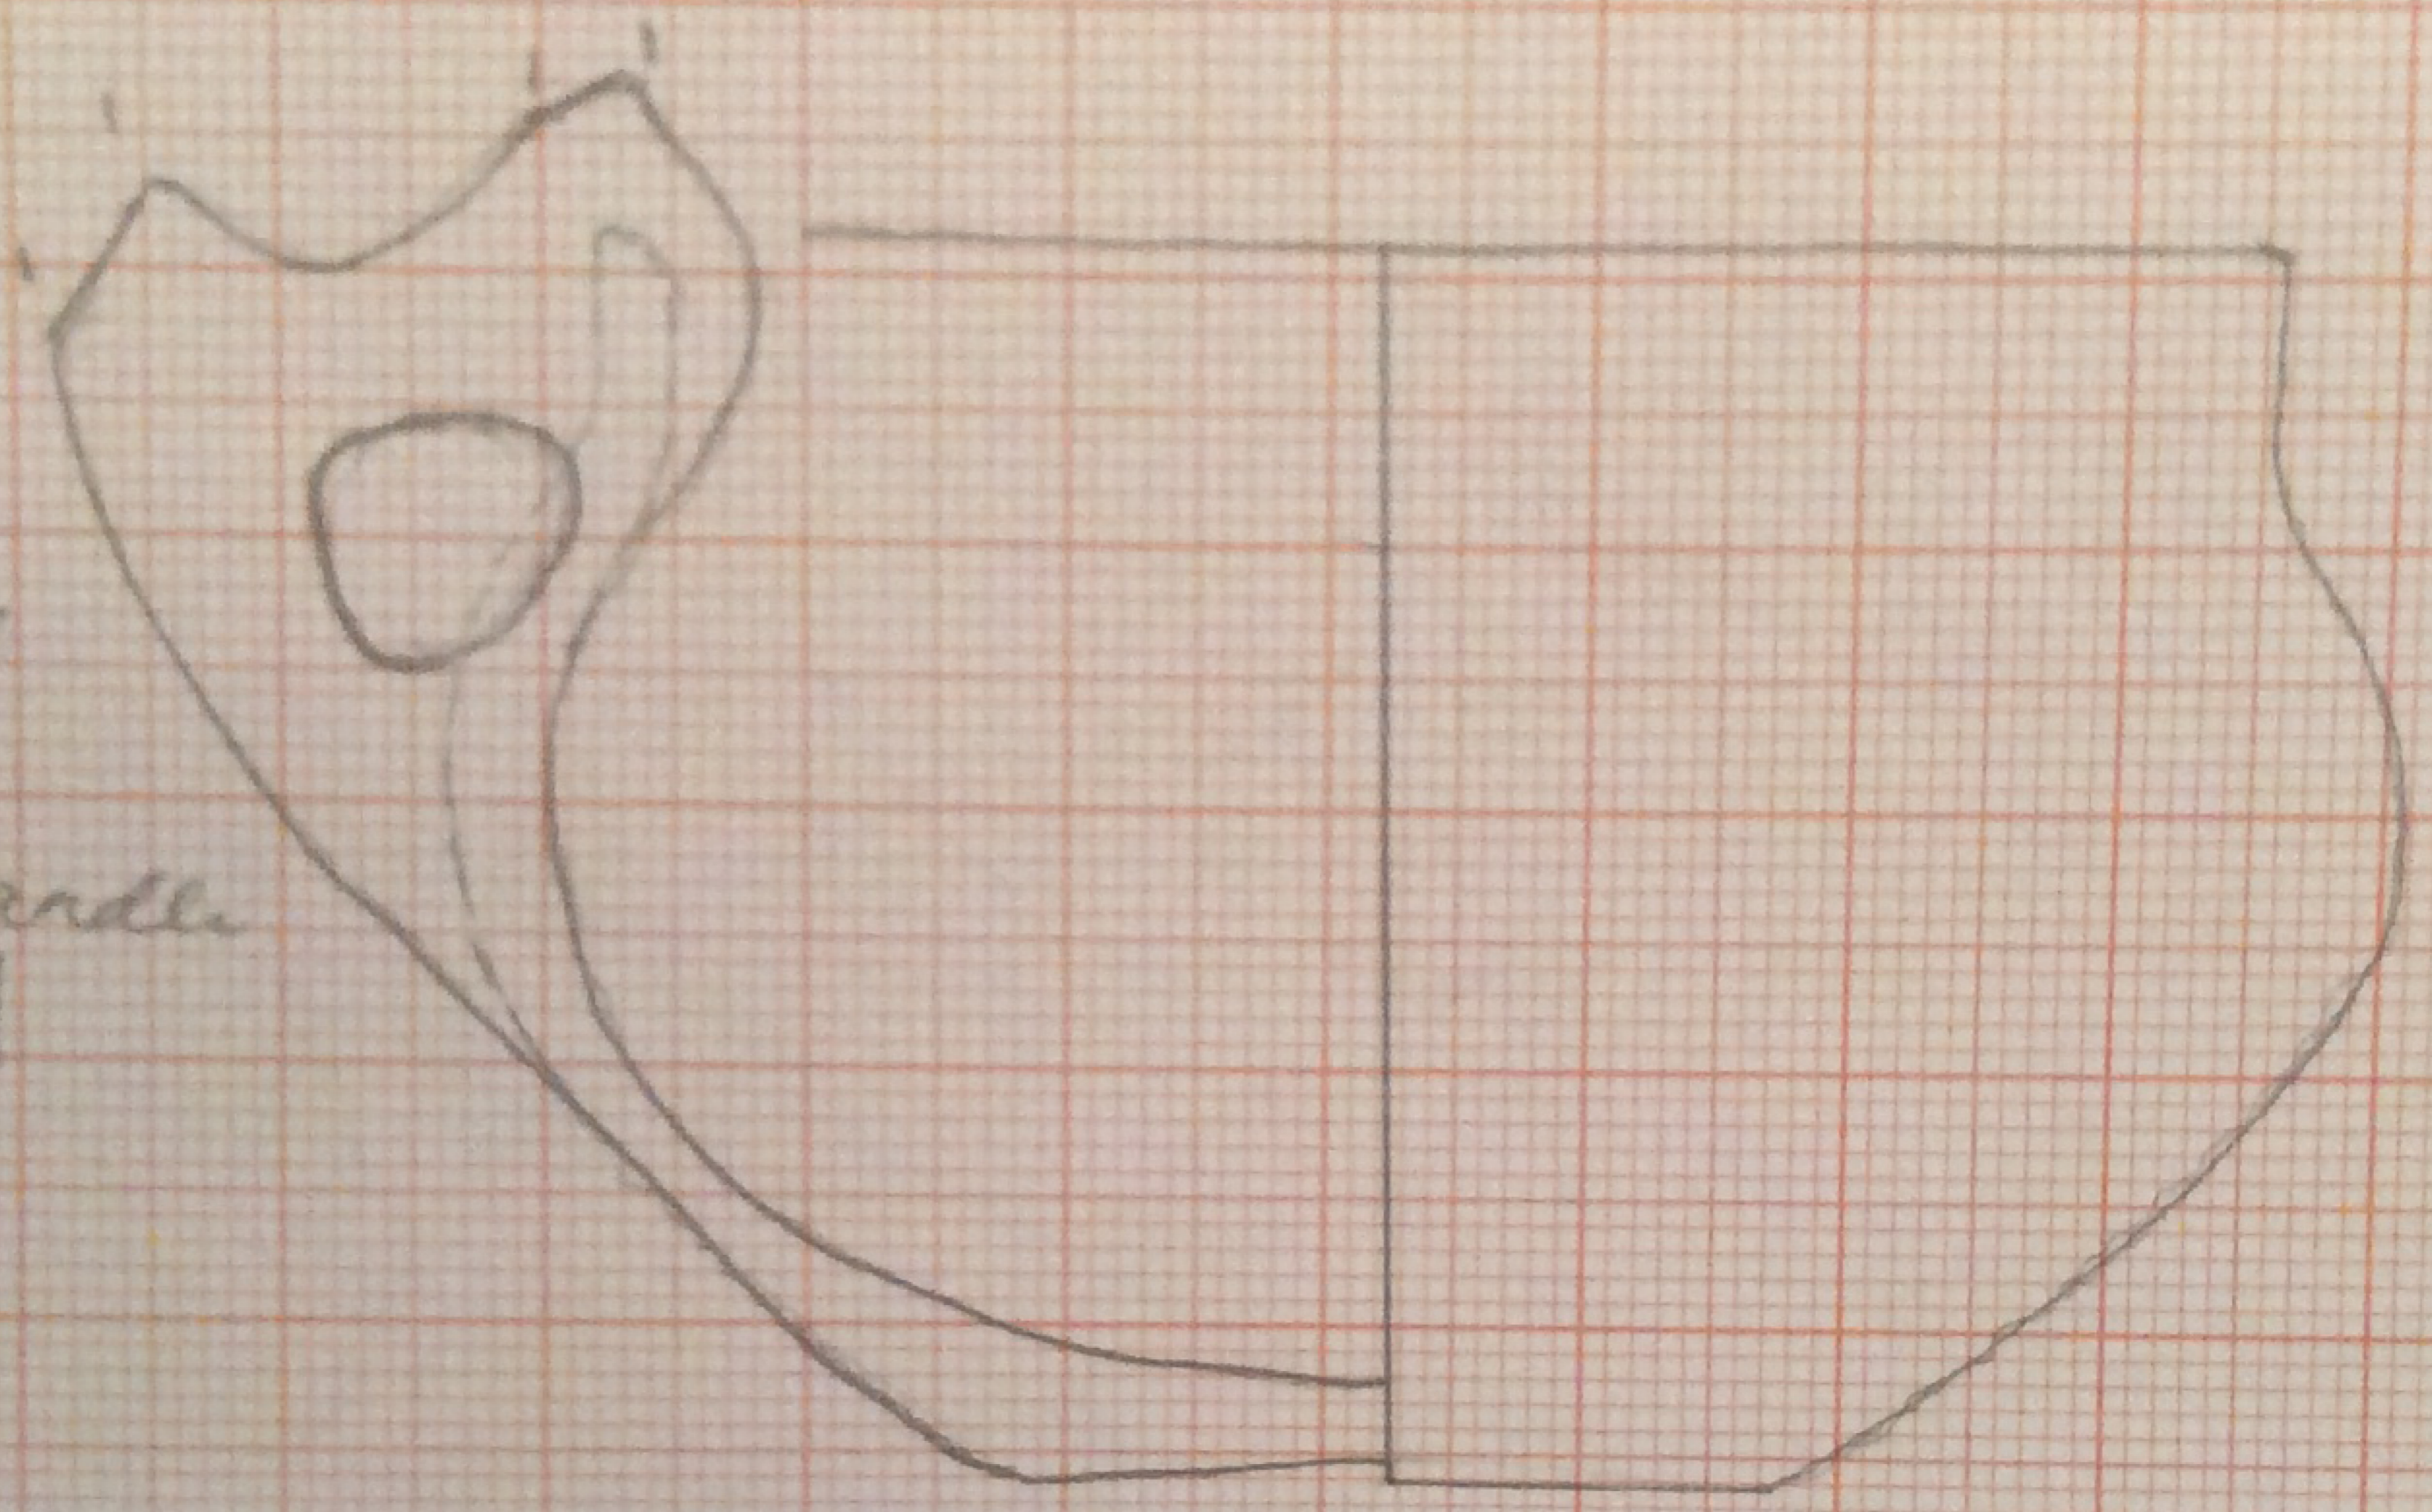

GPR13
AREA D
SU 3350
A1118

handmade
//////
bifacial handle
blurred