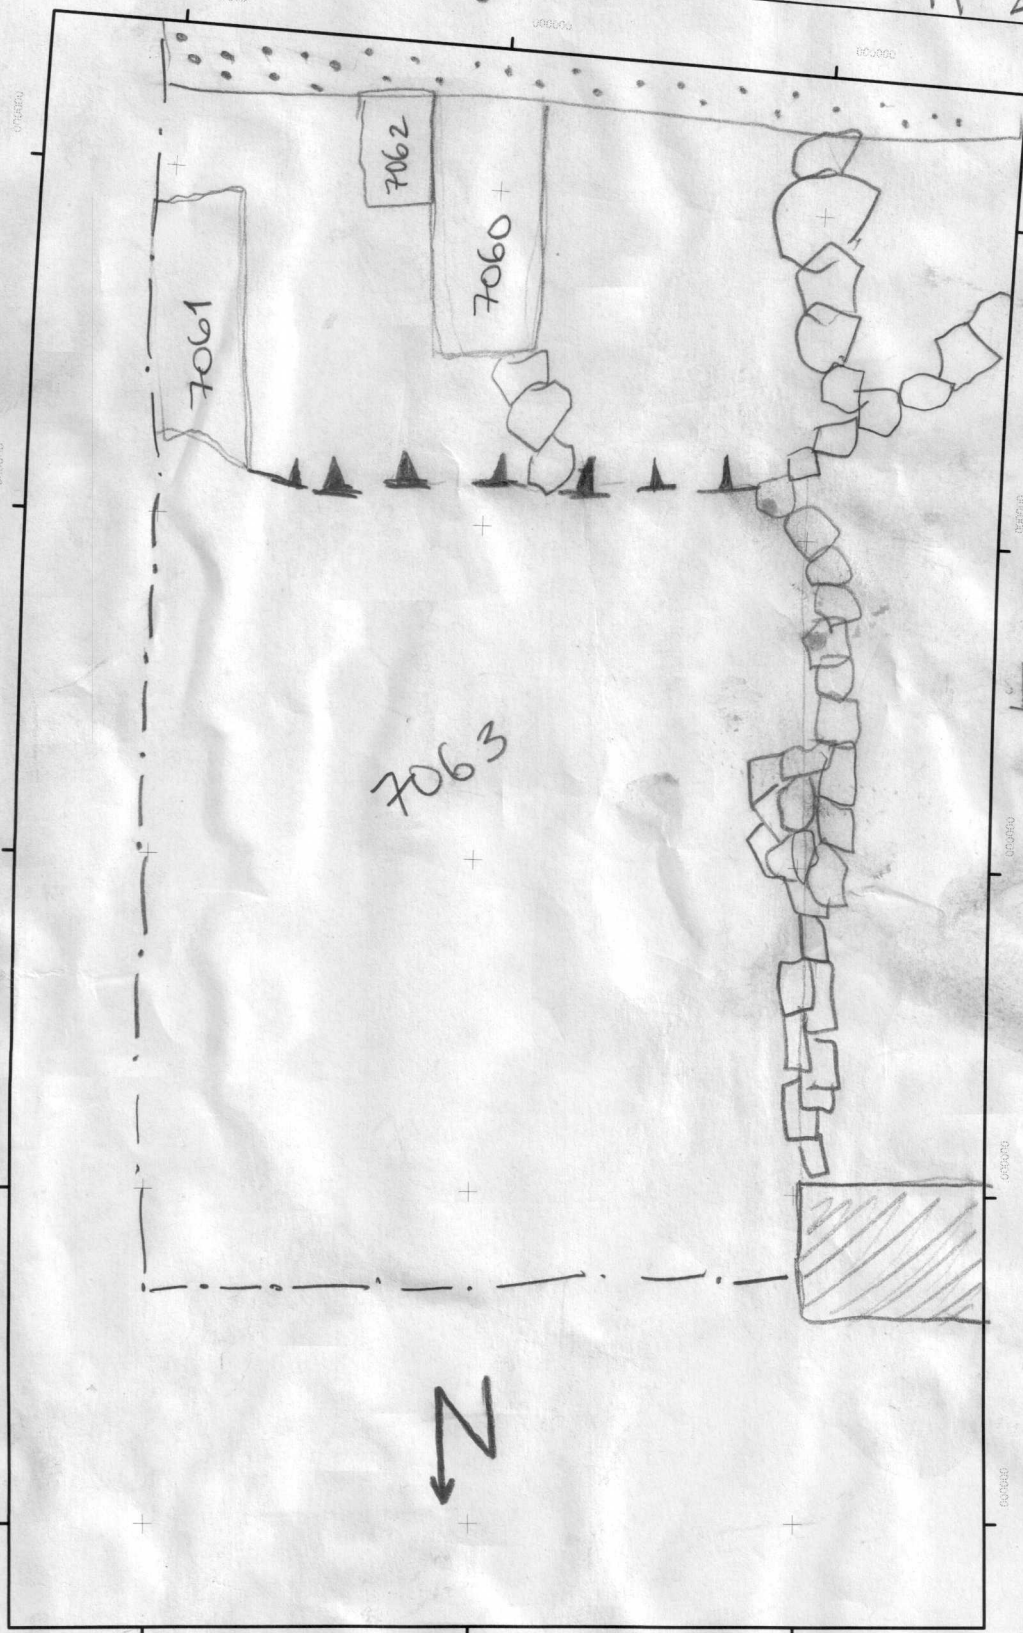

Gabii Project 2016

SU(s) # 7063

Area H

Your Name Max Bryski

Date 07-14-2016

-  - "rubble" wall
-  - basalt
-  - ashlar, tufo