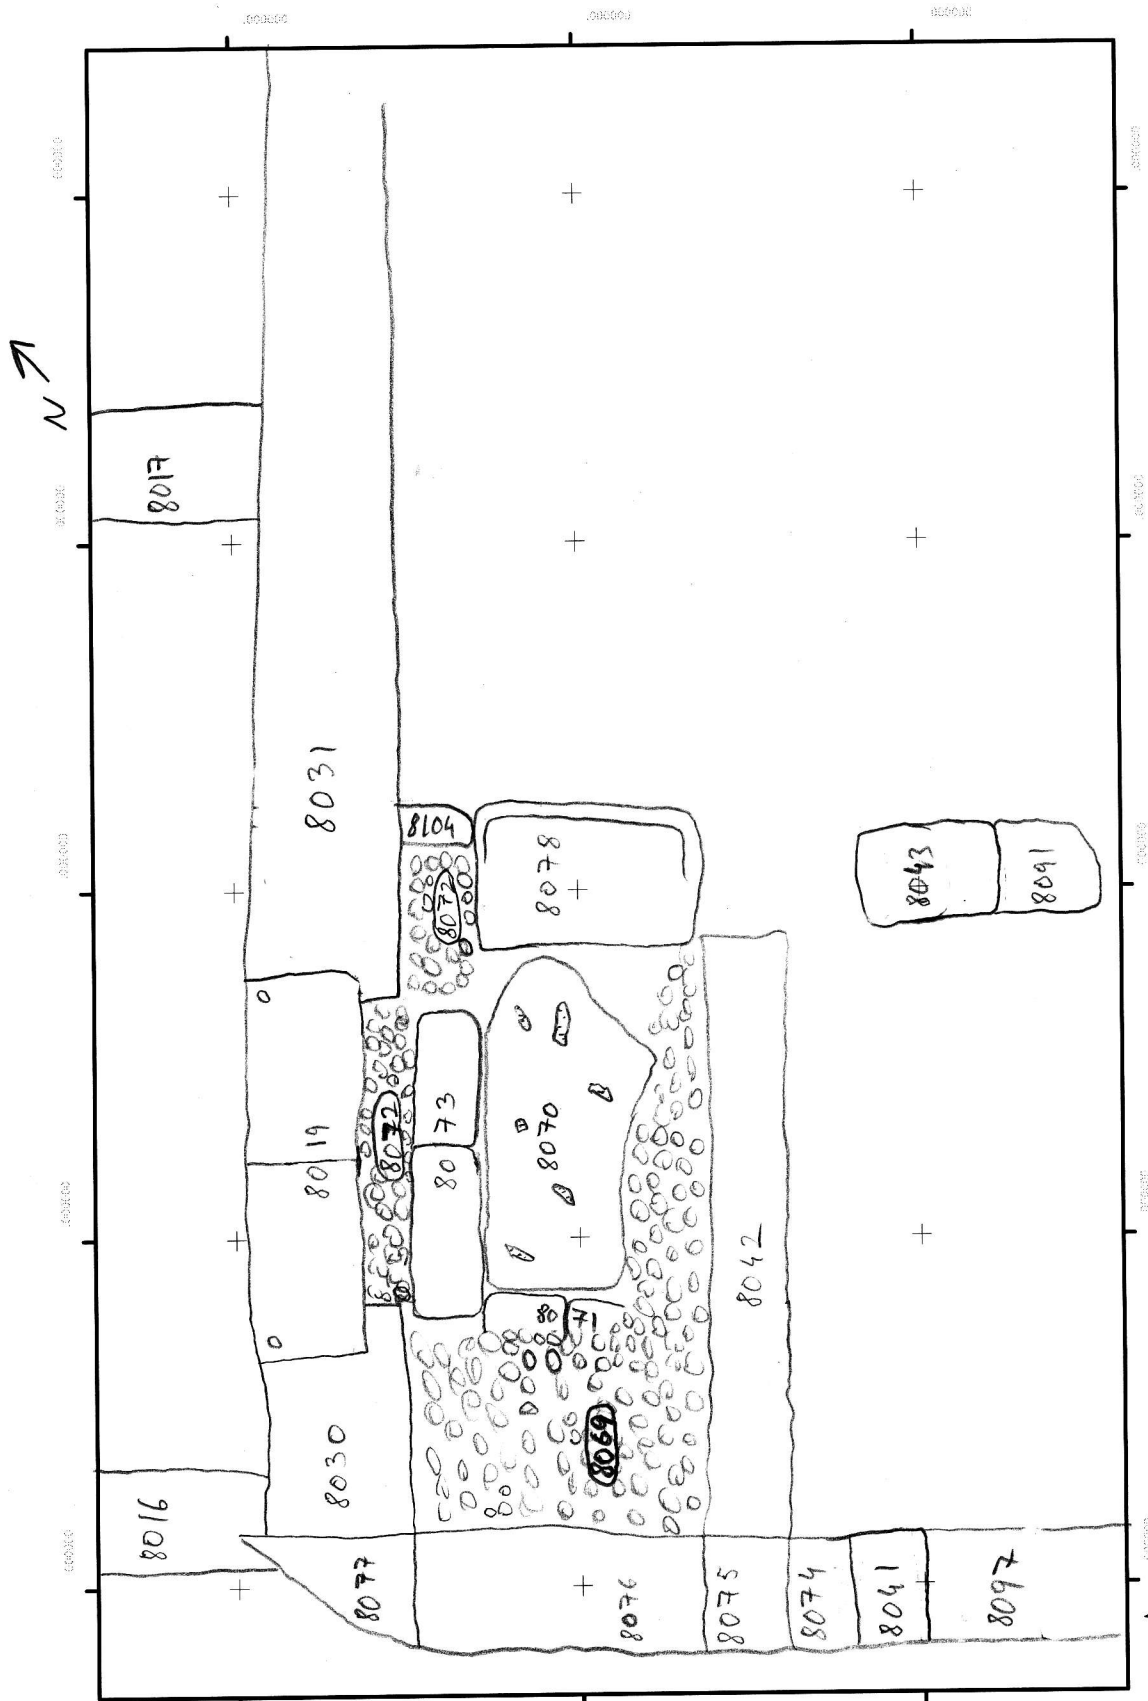

Gabii Project 2016

SU(s) # 8042, 8069, 8070, 8071, 8072, Area I

8073, 8074, 8075, 8076, 8077, 8078

Your Name Sabian Hasani Date 28/07/16

① - tile
 ○ - rubble