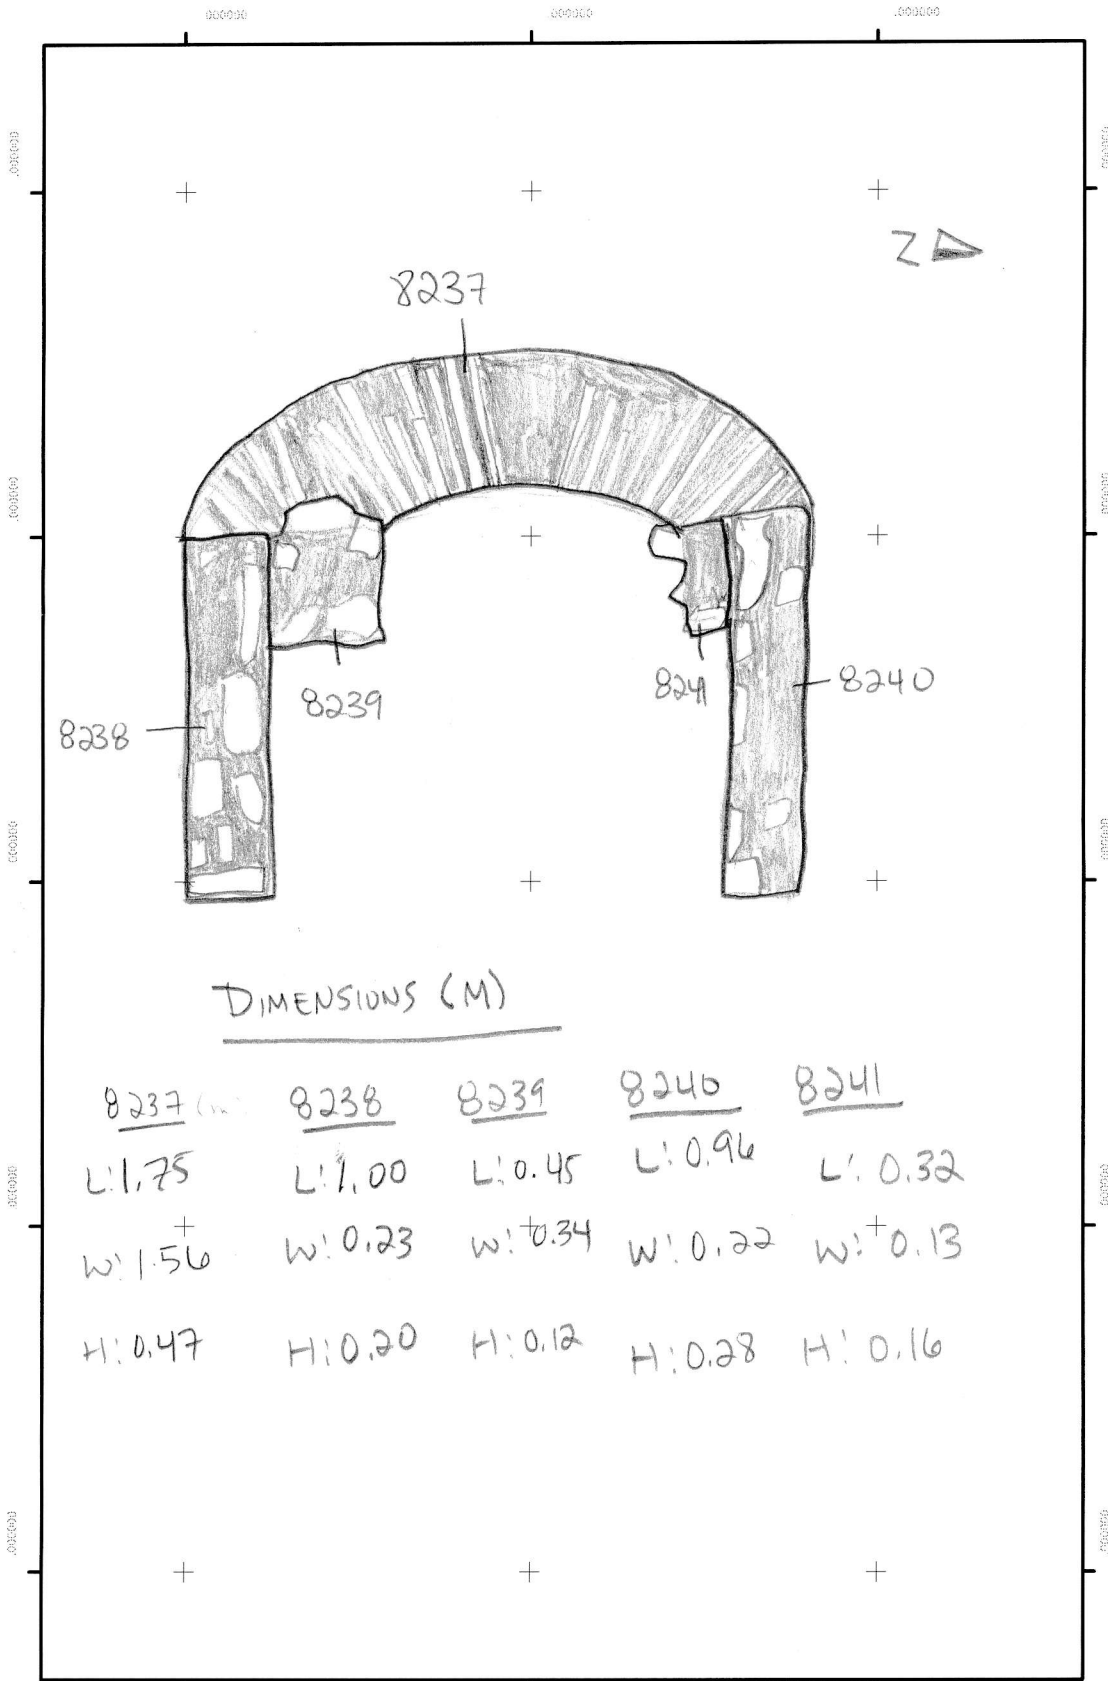

Gabii Project 2017

SU(s) # 8237, 8238, 8239, 8240, 8241 Area I

Your Name Katze Tweedel Date JULY 19th, 2017

DIMENSIONS (M)

<u>8237</u>	<u>8238</u>	<u>8239</u>	<u>8240</u>	<u>8241</u>
L: 1.75	L: 1.00	L: 0.45	L: 0.96	L: 0.32
W: 1.56	W: 0.23	W: 0.34	W: 0.22	W: 0.13
H: 0.47	H: 0.20	H: 0.12	H: 0.28	H: 0.16