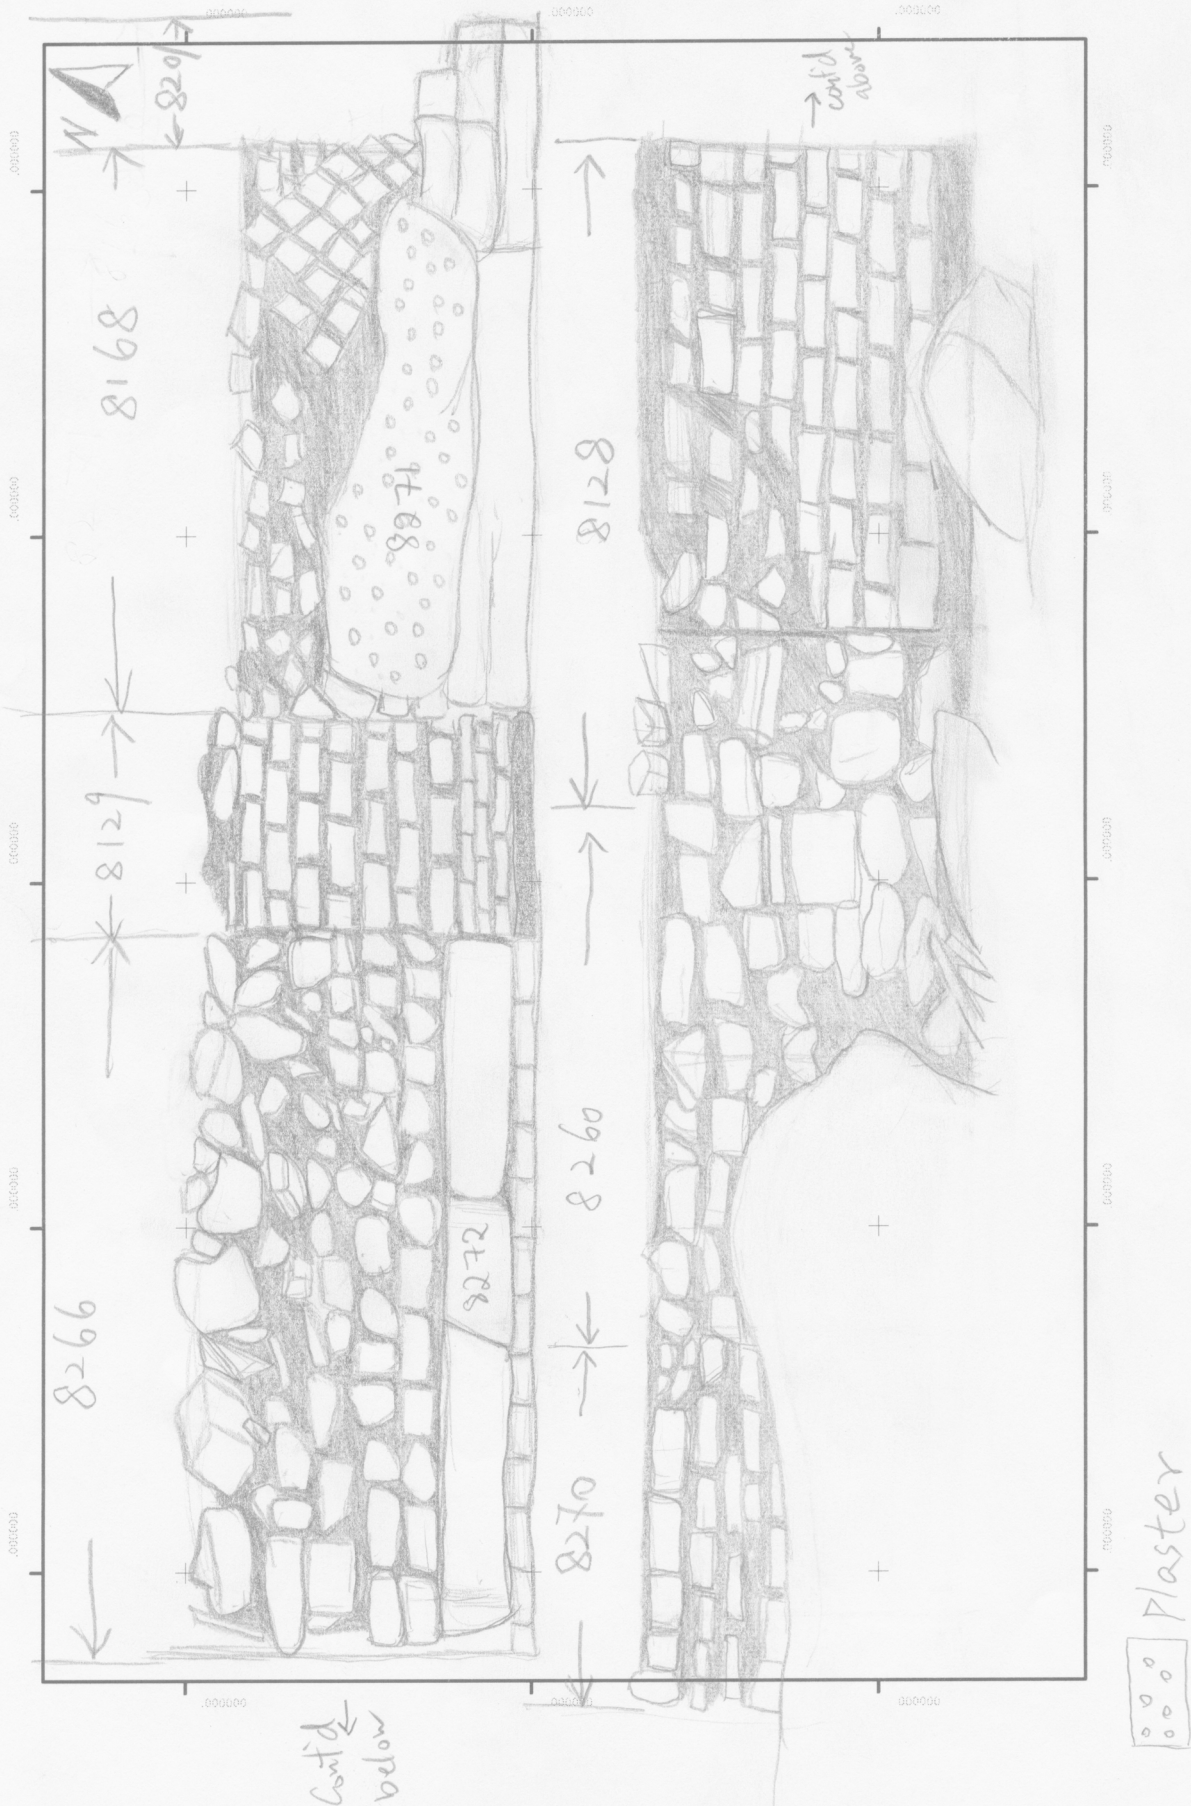

# Gabii Project 2017

SU(s) # 8266, 8129, 8168, 8201; 8128, 8260, 8270, 8272 Area I

Your Name Huizhong Zheng Date 20.7.17

Plaster