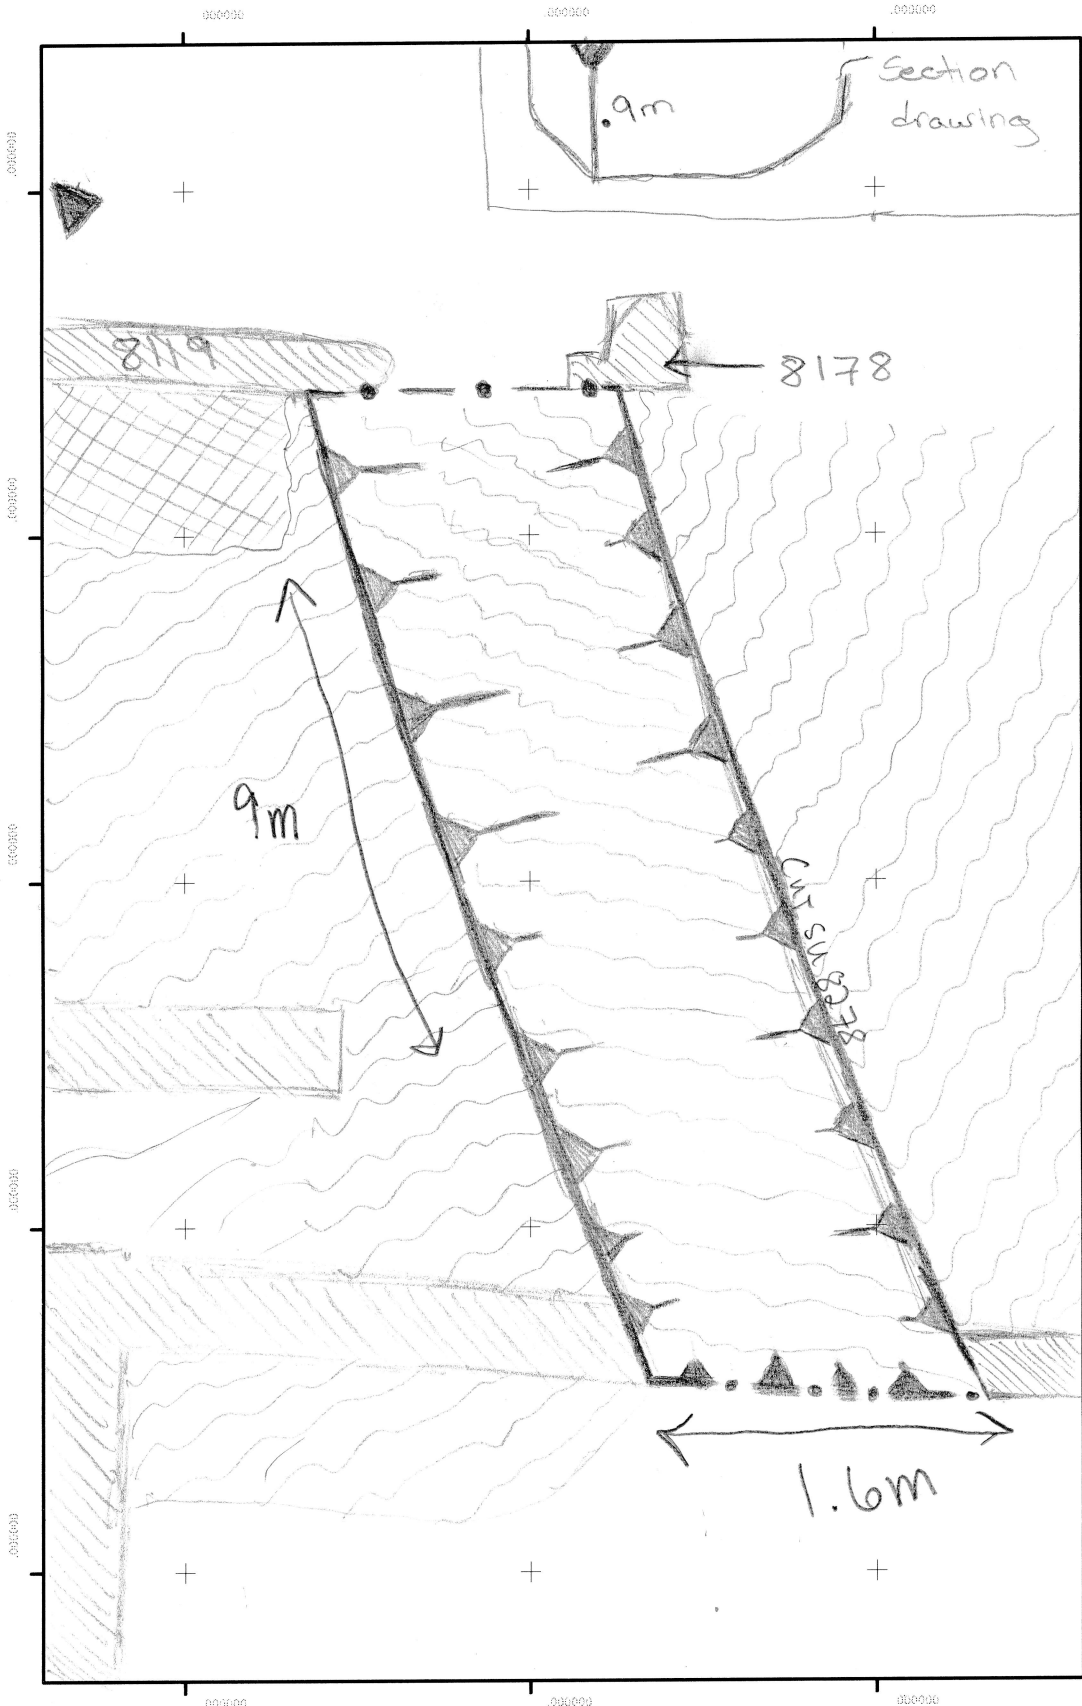

Gabii Project 2017

SU(s) # 8278 Area I

Your Name Megan Richter Date 6/28/18

- Legend
- ; limit of SU
 - ▲ ; North arrow
 - ▲ ; extent of slope
 - ▨ ; wall
 - 〰 ; rubble fill
 - ▩ ; collapsed wall
 - blank ; not excavated
 - U ; depth