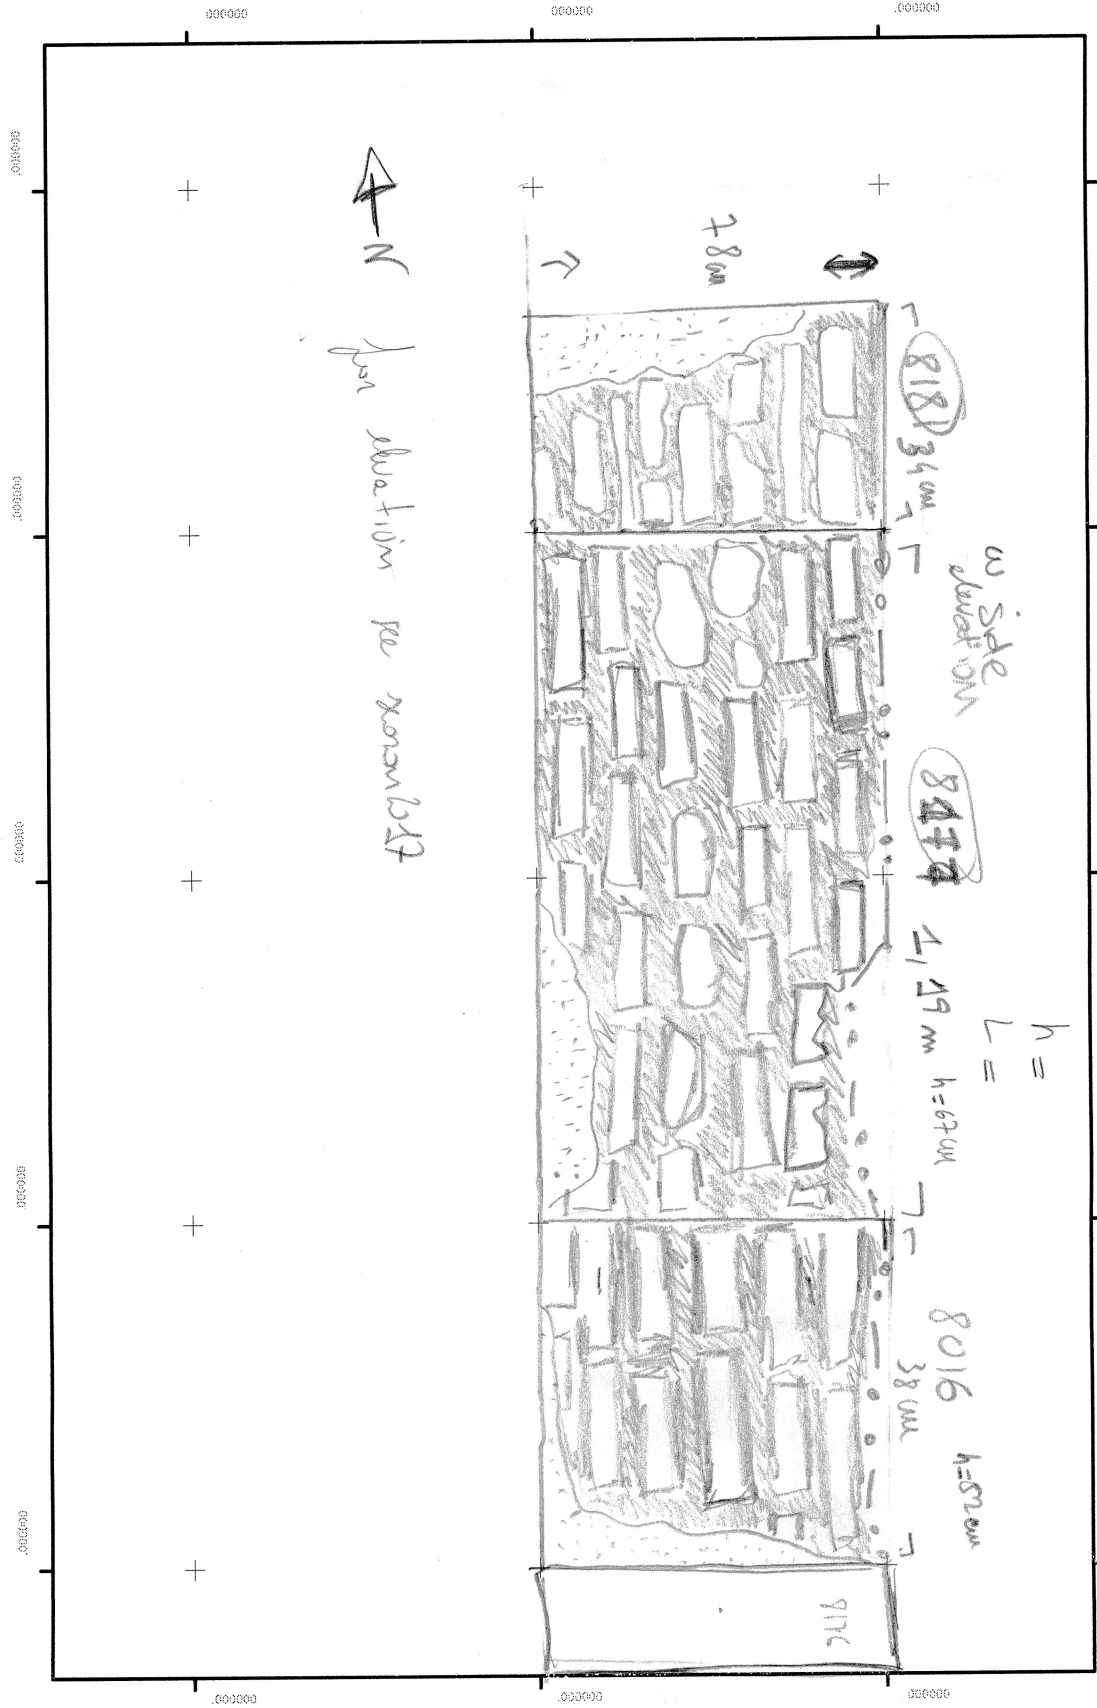

Gabii Project 2018

SU(s) # 8181 8177 8016 Area I

Your Name Walter 78 Date 19/7/2018

type rock
 tile
 gus. symmum

8181 34m
 side elevation
 8177 34m
 $h = 67m$
 8016 38m
 $h = 67m$

↑ N
 for elevation see roman list