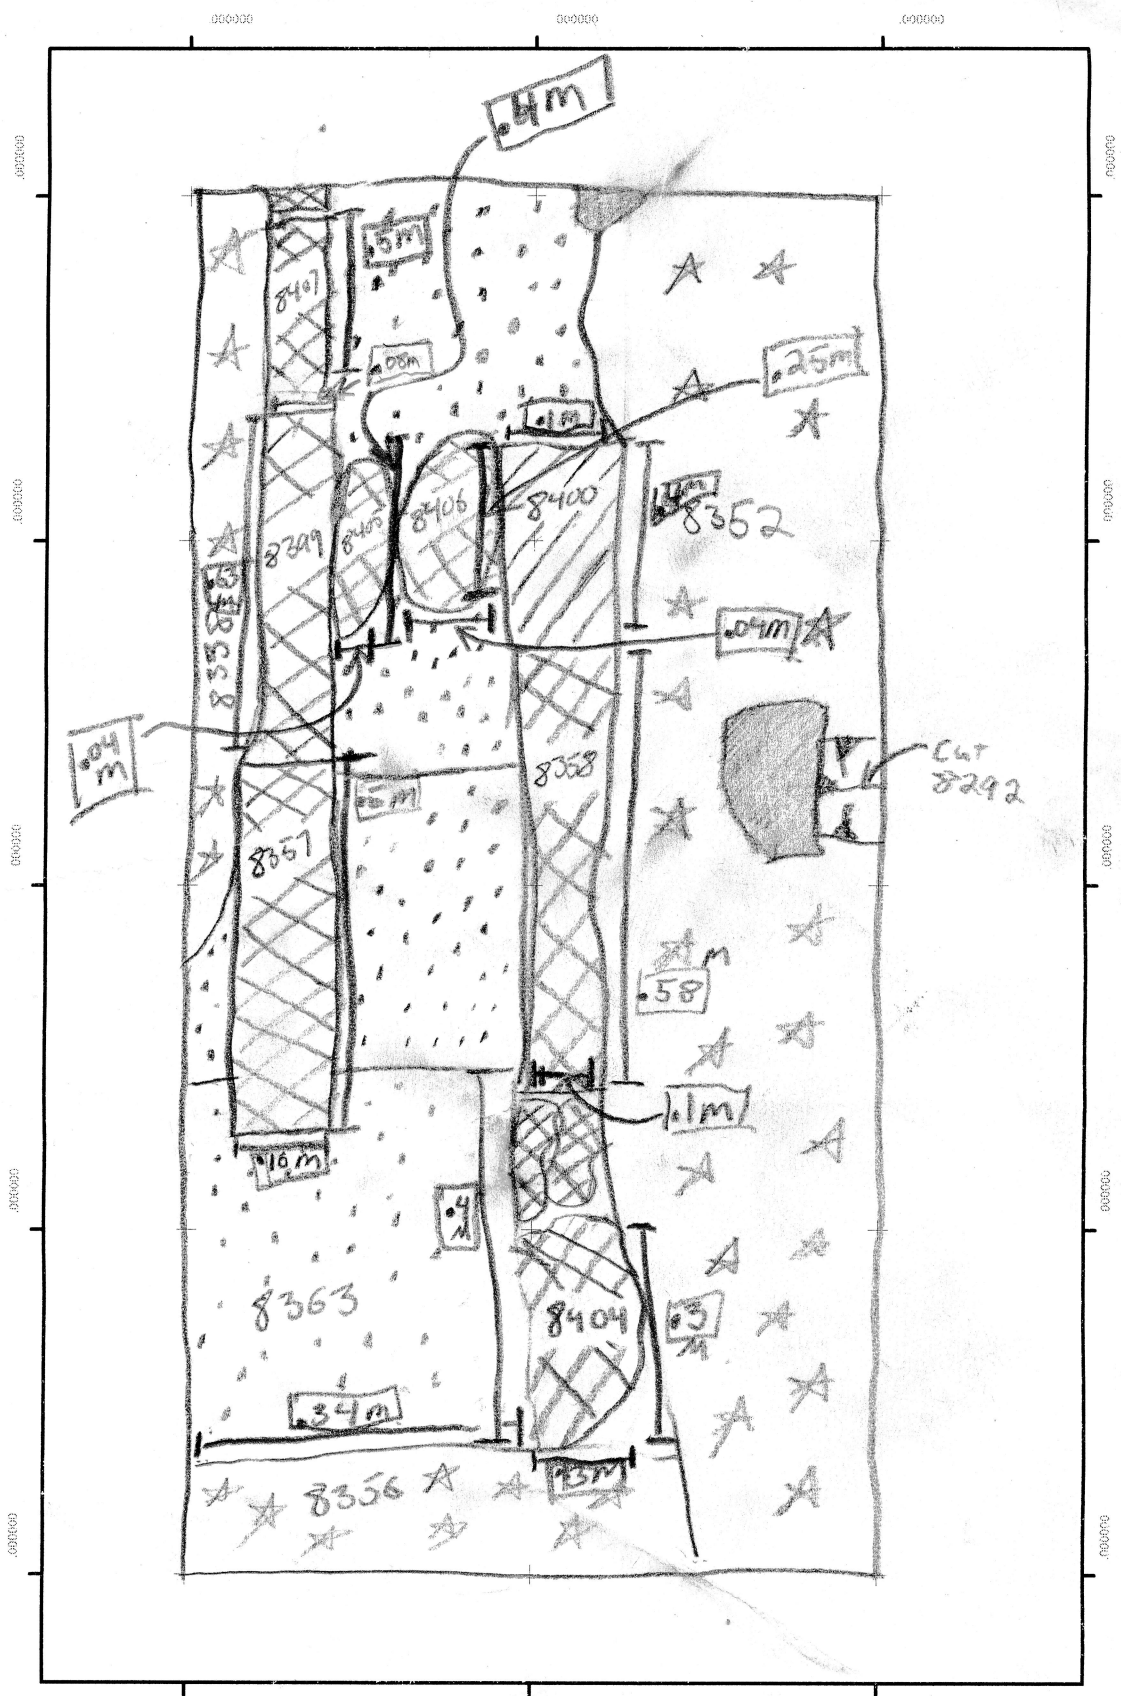

Gabii Project 2018

SU(s) # 8363, 8404, 8357, 8399, 8407, 8105 Area I
8406, 8400, 8358, 8356, 8338, 8292
 Your Name Amelia E. Koenig Date 2018/07/19

- Basalt
- Lapis gabirus
- Concrete surface
- Tile
- Tufu Lianatu