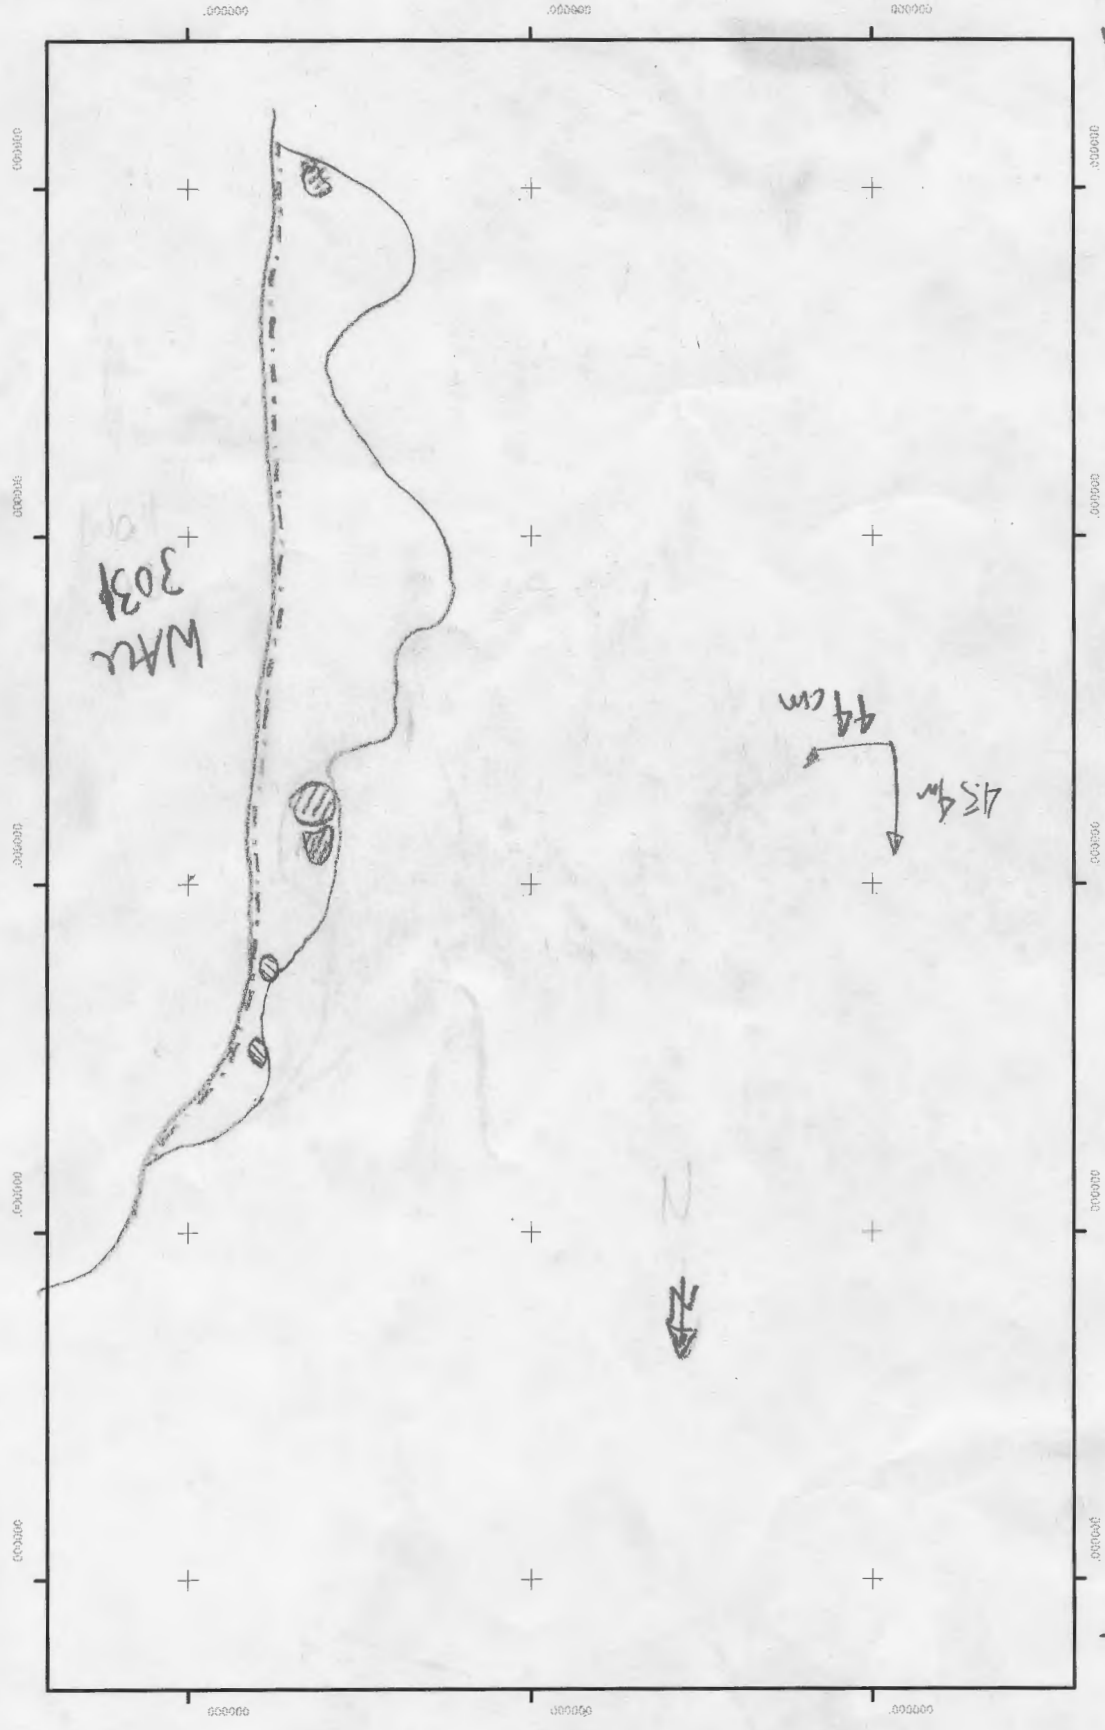

# Gabii Project 2014

JME

SU(s) # 3445

Area D

Bxkds

Your Name LIZ

Date 01/07

|||||

1/2

||||| Tufo  
≡ Attery

WATER  
3031

4.54m  
49cm